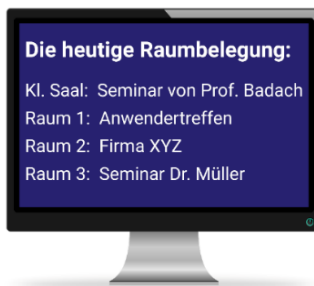

Begrüßung, aktuelle Informationen und Wegsteuerung für Ihre Gäste

Zeigen Sie tagesaktuelle Informationen aus Haus- und SeminarManager auf einem Bildschirm in Ihrer Empfangshalle. Mit dem digitalen Aushang begrüßen Sie Ihre Gäste persönlich, zeigen die Tagungsraumbelegung oder lassen Ihre aktuellen Seminare des Monats anzeigen.

Alle Daten des Haus- und SeminarManagers stehen Ihnen dazu aktuell und ohne einen zusätzlichen manuellen Eingabeaufwand zur Verfügung.